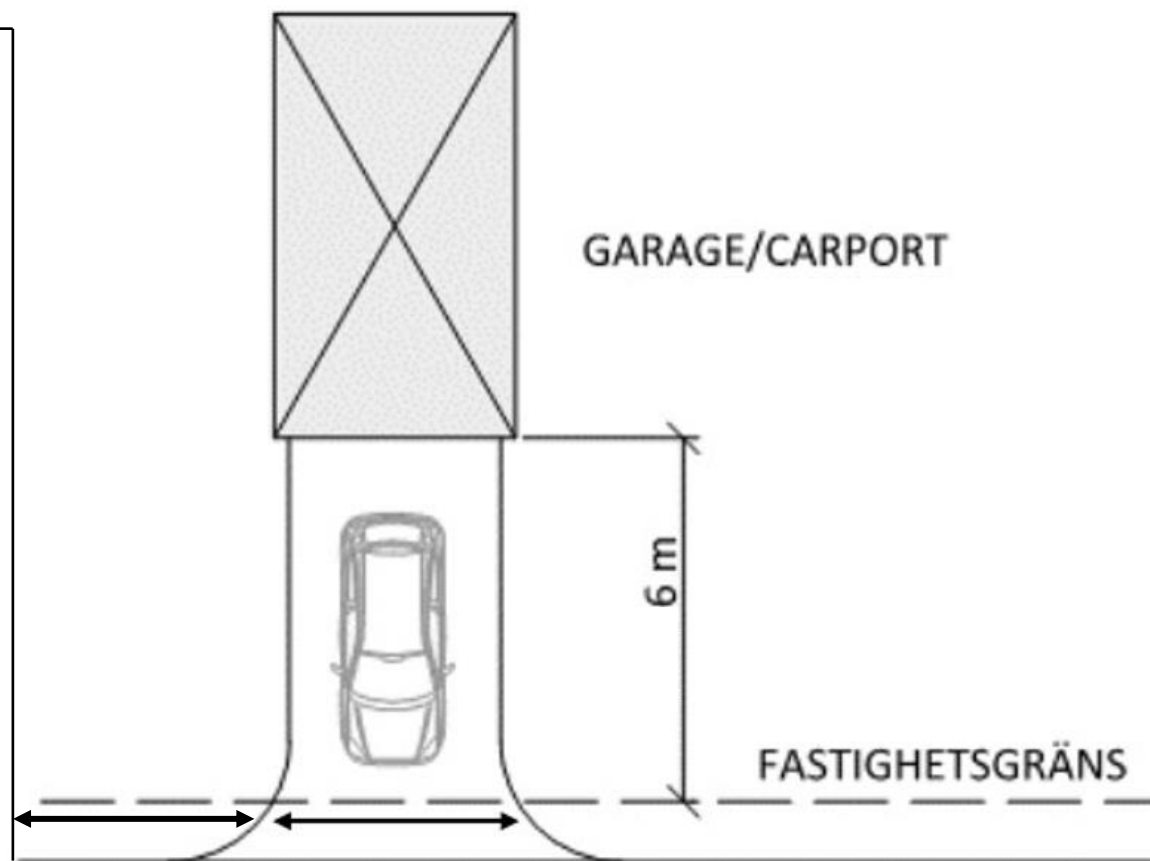

GRANNFASTIGHET

GARAGE/CARPORT

6 m

FASTIGHETSGRÄNS

2,75 m

3 m

GATA

Grannfastighet